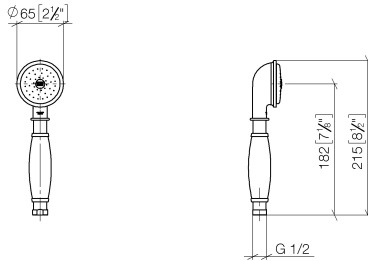

**MADISON Douchette à main en laiton avec poignée en porcelaine (blanche)
FlowReduce - Chrome**

MADISON

28 002 970

- COMPACT RAIN, débit max. 6,8 l/min (à 3 bar)
- pomme de douche Ø 64 mm
- raccord 1/2"
- Ce produit contribue au respect des exigences des systèmes d'évaluation des bâtiments écologiques, par exemple LEED®, BREEAM®, DGNB

Avec sécurité anti-retour.

	Chrome	28 002 970-00 0010
	Chrome	28 002 970-00
	Or (23,9cts)	28 002 970-01
	Platine brossé	28 002 970-06
	Platine brossé	28 002 970-06 0010
	Platine	28 002 970-08
	Platine	28 002 970-08 0010
	Laiton (Or 23cts)	28 002 970-09
	Laiton (Or 23cts)	28 002 970-09 0010
	Laiton brossé (Or 23cts)	28 002 970-28
	Laiton brossé (Or 23cts)	28 002 970-28 0010
	Chrome brossé	28 002 970-93
	Chrome brossé	28 002 970-93 0010
	Dark Platinum brossé	28 002 970-99
	Dark Platinum brossé	28 002 970-99 0010

28 002 970
mm [inches]

Diagramme de débit

Certificats

IAPMO_11777. IAPMO_4976 (2). LGA_8492.

28 002 970
Les pièces pour les
autres finitions
peuvent être
trouvées ici : Chrome

Liste des pièces de rechange

N°	Article Numéro	Désignation	Fréquence de montage	Délai de livraison
1	90 12 01 010 00 90	set	1	2
2	09 14 10 069 90	joint	1	2
3	09 24 04 059 20-00	raccord à vis	1	10
4	09 14 10 042 90	joint	1	2
5	90 28 22 033 00-00	élément insérable	1	10
6	11 167 820 60	poignée	1	2
7	09 23 01 166 90	limiteur de débit	1	2
8	09 23 01 039 90	tamis	1	2