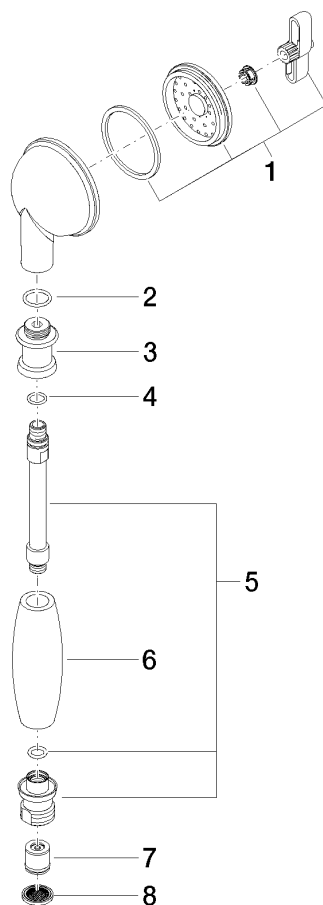

**MADISON Douchette à main en laiton avec poignée en porcelaine (blanche)
FlowReduce - Chrome**

MADISON

28 002 970

- COMPACT RAIN, débit max. 6,8 l/min (à 3 bar)
- pomme de douche Ø 64 mm
- raccord 1/2"
- Ce produit contribue au respect des exigences des systèmes d'évaluation des bâtiments écologiques, par exemple LEED®, BREEAM®, DGNB

Avec sécurité anti-retour.

	Chrome	28 002 970-00 0010
	Chrome	28 002 970-00
	Or (23,9cts)	28 002 970-01
	Platine brossé	28 002 970-06
	Platine brossé	28 002 970-06 0010
	Platine	28 002 970-08
	Platine	28 002 970-08 0010
	Laiton (Or 23cts)	28 002 970-09
	Laiton (Or 23cts)	28 002 970-09 0010
	Laiton brossé (Or 23cts)	28 002 970-28
	Laiton brossé (Or 23cts)	28 002 970-28 0010
	Chrome brossé	28 002 970-93
	Chrome brossé	28 002 970-93 0010
	Dark Platinum brossé	28 002 970-99
	Dark Platinum brossé	28 002 970-99 0010

28 002 970
mm [inches]

Diagramme de débit

Certificats

IAPMO_11777. IAPMO_4976 (2). LGA_8492.

28 002 970
Les pièces pour les
autres finitions
peuvent être
trouvées ici : Chrome

Liste des pièces de rechange

N°	Article Numéro	Désignation	Fréquence de montage	Délai de livraison
1	90 12 01 010 00 90	set	1	2
2	09 14 10 069 90	joint	1	2
3	09 24 04 059 20-00	raccord à vis	1	10
4	09 14 10 042 90	joint	1	2
5	90 28 22 033 00-00	élément insérable	1	10
6	11 167 820 60	poignée	1	2
7	09 23 01 166 90	limiteur de débit	1	2
8	09 23 01 039 90	tamis	1	2